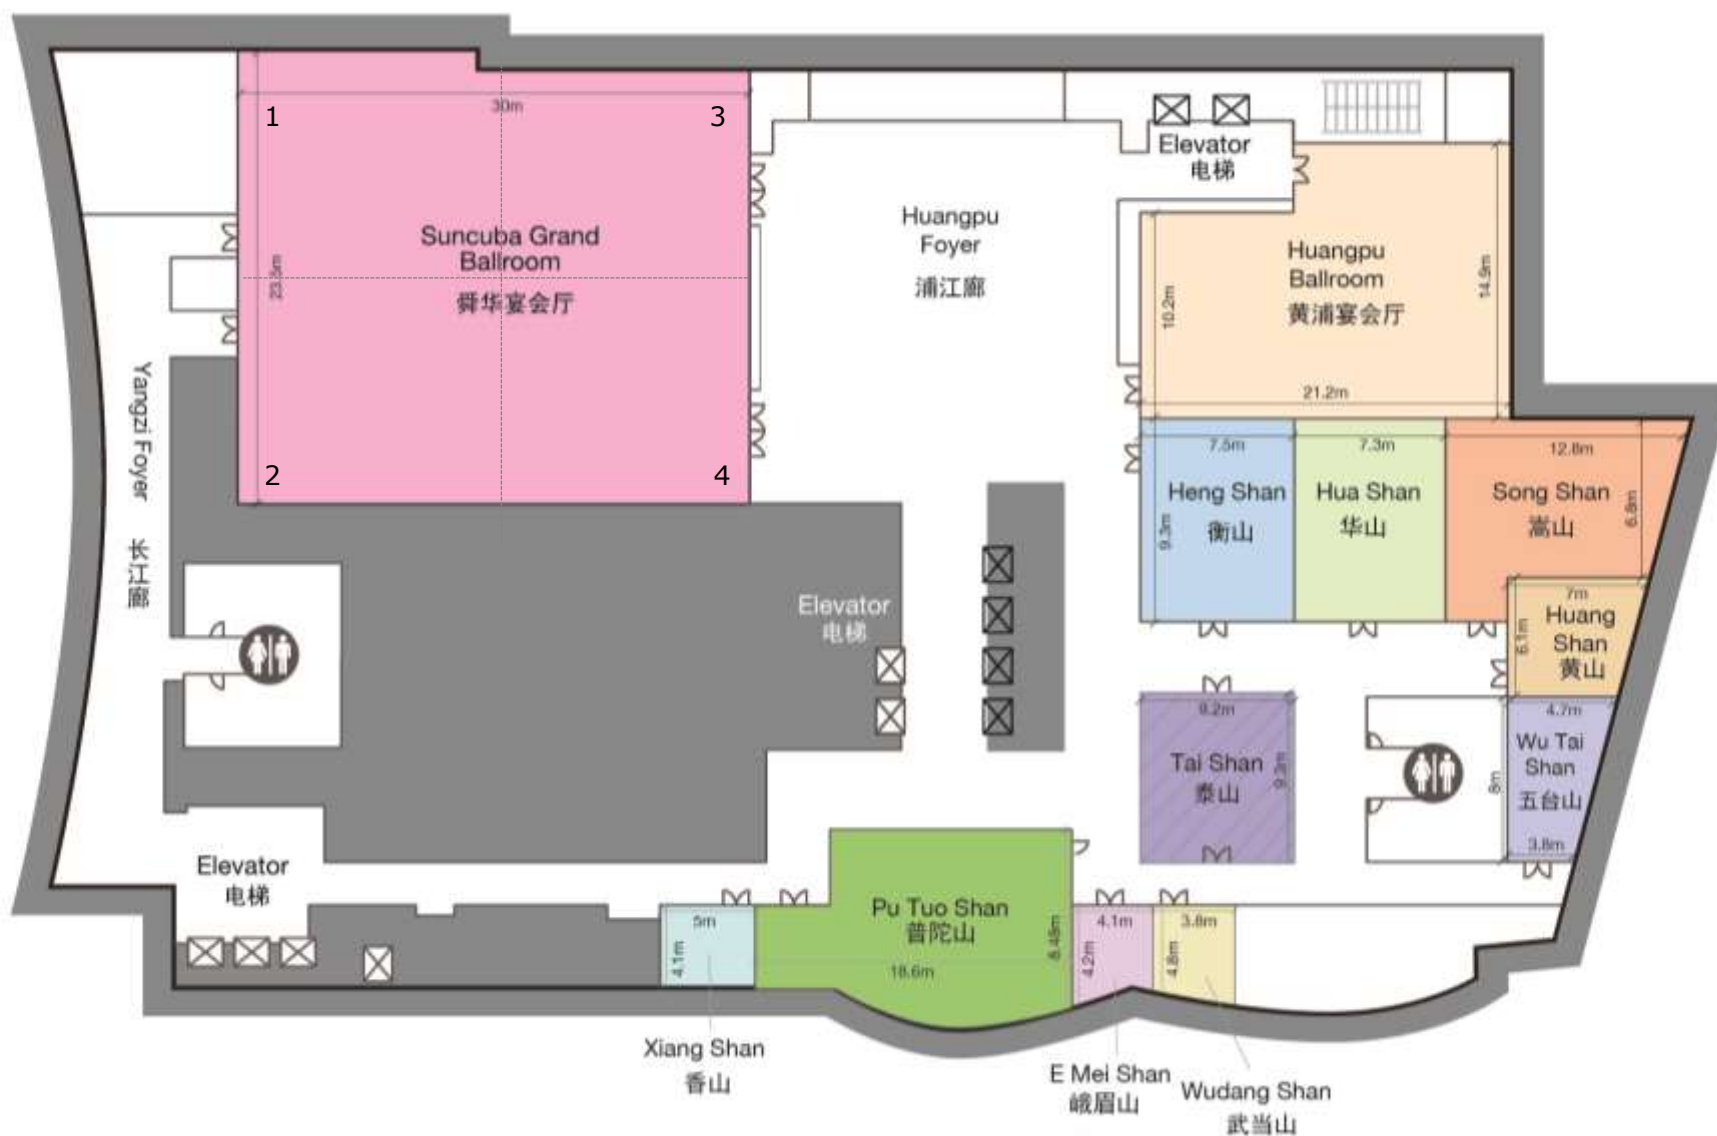

Kempinski

GRAND KEMPINSKI HOTEL SHANGHAI
RESTAURANTS & BARS

Kempinski

GRAND KEMPINSKI HOTEL SHANGHAI
RESTAURANTS & BARS

Kempinski

red passion

3. EVENT SPACE

Meeting rooms, banquet facilities and other event locations

EVENT SPACE

	SIZE (sqm / sqft)	Height (m / ft)	Cocktail	Theatre	Classroom	Banquet	Boardroom	U- Shape
3rd FLOOR								
Grand Ballroom <input type="checkbox"/>	705 / 7588	4.7 / 15.4	720	600	360	360		
Ballroom 1 <input type="checkbox"/>	176 / 1894	4.7 / 15.4	180	140	80	80		
Ballroom 2	176 / 1894	4.7 / 15.4	180	140	80	80		
Ballroom 3 <input type="checkbox"/>	176 / 1894	4.7 / 15.4	180	140	80	80		
Ballroom 4	176 / 1894	4.7 / 15.4	180	140	80	80		
Ballroom 1+2 <input type="checkbox"/>	350 / 3767	4.7 / 15.4	360	280	160	160		
Ballroom 3+4 <input type="checkbox"/>	350 / 3767	4.7 / 15.4	360	280	160	160		
Huangpu Ballroom <input type="checkbox"/>	250 / 2497	5 / 16.4	180	180	120	120		
Hengshan Room 2	70 / 753	3.4 / 11.1	50	50	30	40	30	24
Huashan Room 3	68 / 731	2.6 / 8.5	50	50	30	40	30	24
Songshan Room 5 <input type="checkbox"/>	97 / 1044	2.6 / 8.5	80	80	50	50	42	36
Huangshan Room 6 <input type="checkbox"/>	38 / 409	2.6 / 8.5	40			30	12	15
Wutaishan Room 7 <input type="checkbox"/>	34 / 366	2.5 / 8.5	30			20	12	12
Putuoshan Room 10 <input type="checkbox"/>	136/1464	3.4/11.1	80	80	42	50	18	30
Huangpu Foyer <input type="checkbox"/> <i>Shared foyer</i>	478 / 5145	4.7 / 15.4	500					
Yangzi Foyer <input type="checkbox"/> <i>Private foyer</i>	200 / 2152	4.7 / 15.4	120					
1st and 2nd FLOOR								
Havana <input type="checkbox"/>	318 / 3422	5 / 16.4	200	150	80	100		
Suntime <input type="checkbox"/>	180 / 1937	5 / 16.4	150	150	80	150		
The Terrace <input type="checkbox"/>	182 / 1959		100	100		70		

meeting room with daylight

Floor Plan of 3rd Floor

GRAND KEMPINSKI HOTEL SHANGHAI
EVENT SPACE

Kempinski

Grand Ballroom, 705 sqm

GRAND KEMPINSKI HOTEL SHANGHAI
EVENT SPACE

Kempinski

Huangpu Ballroom, 250 sqm