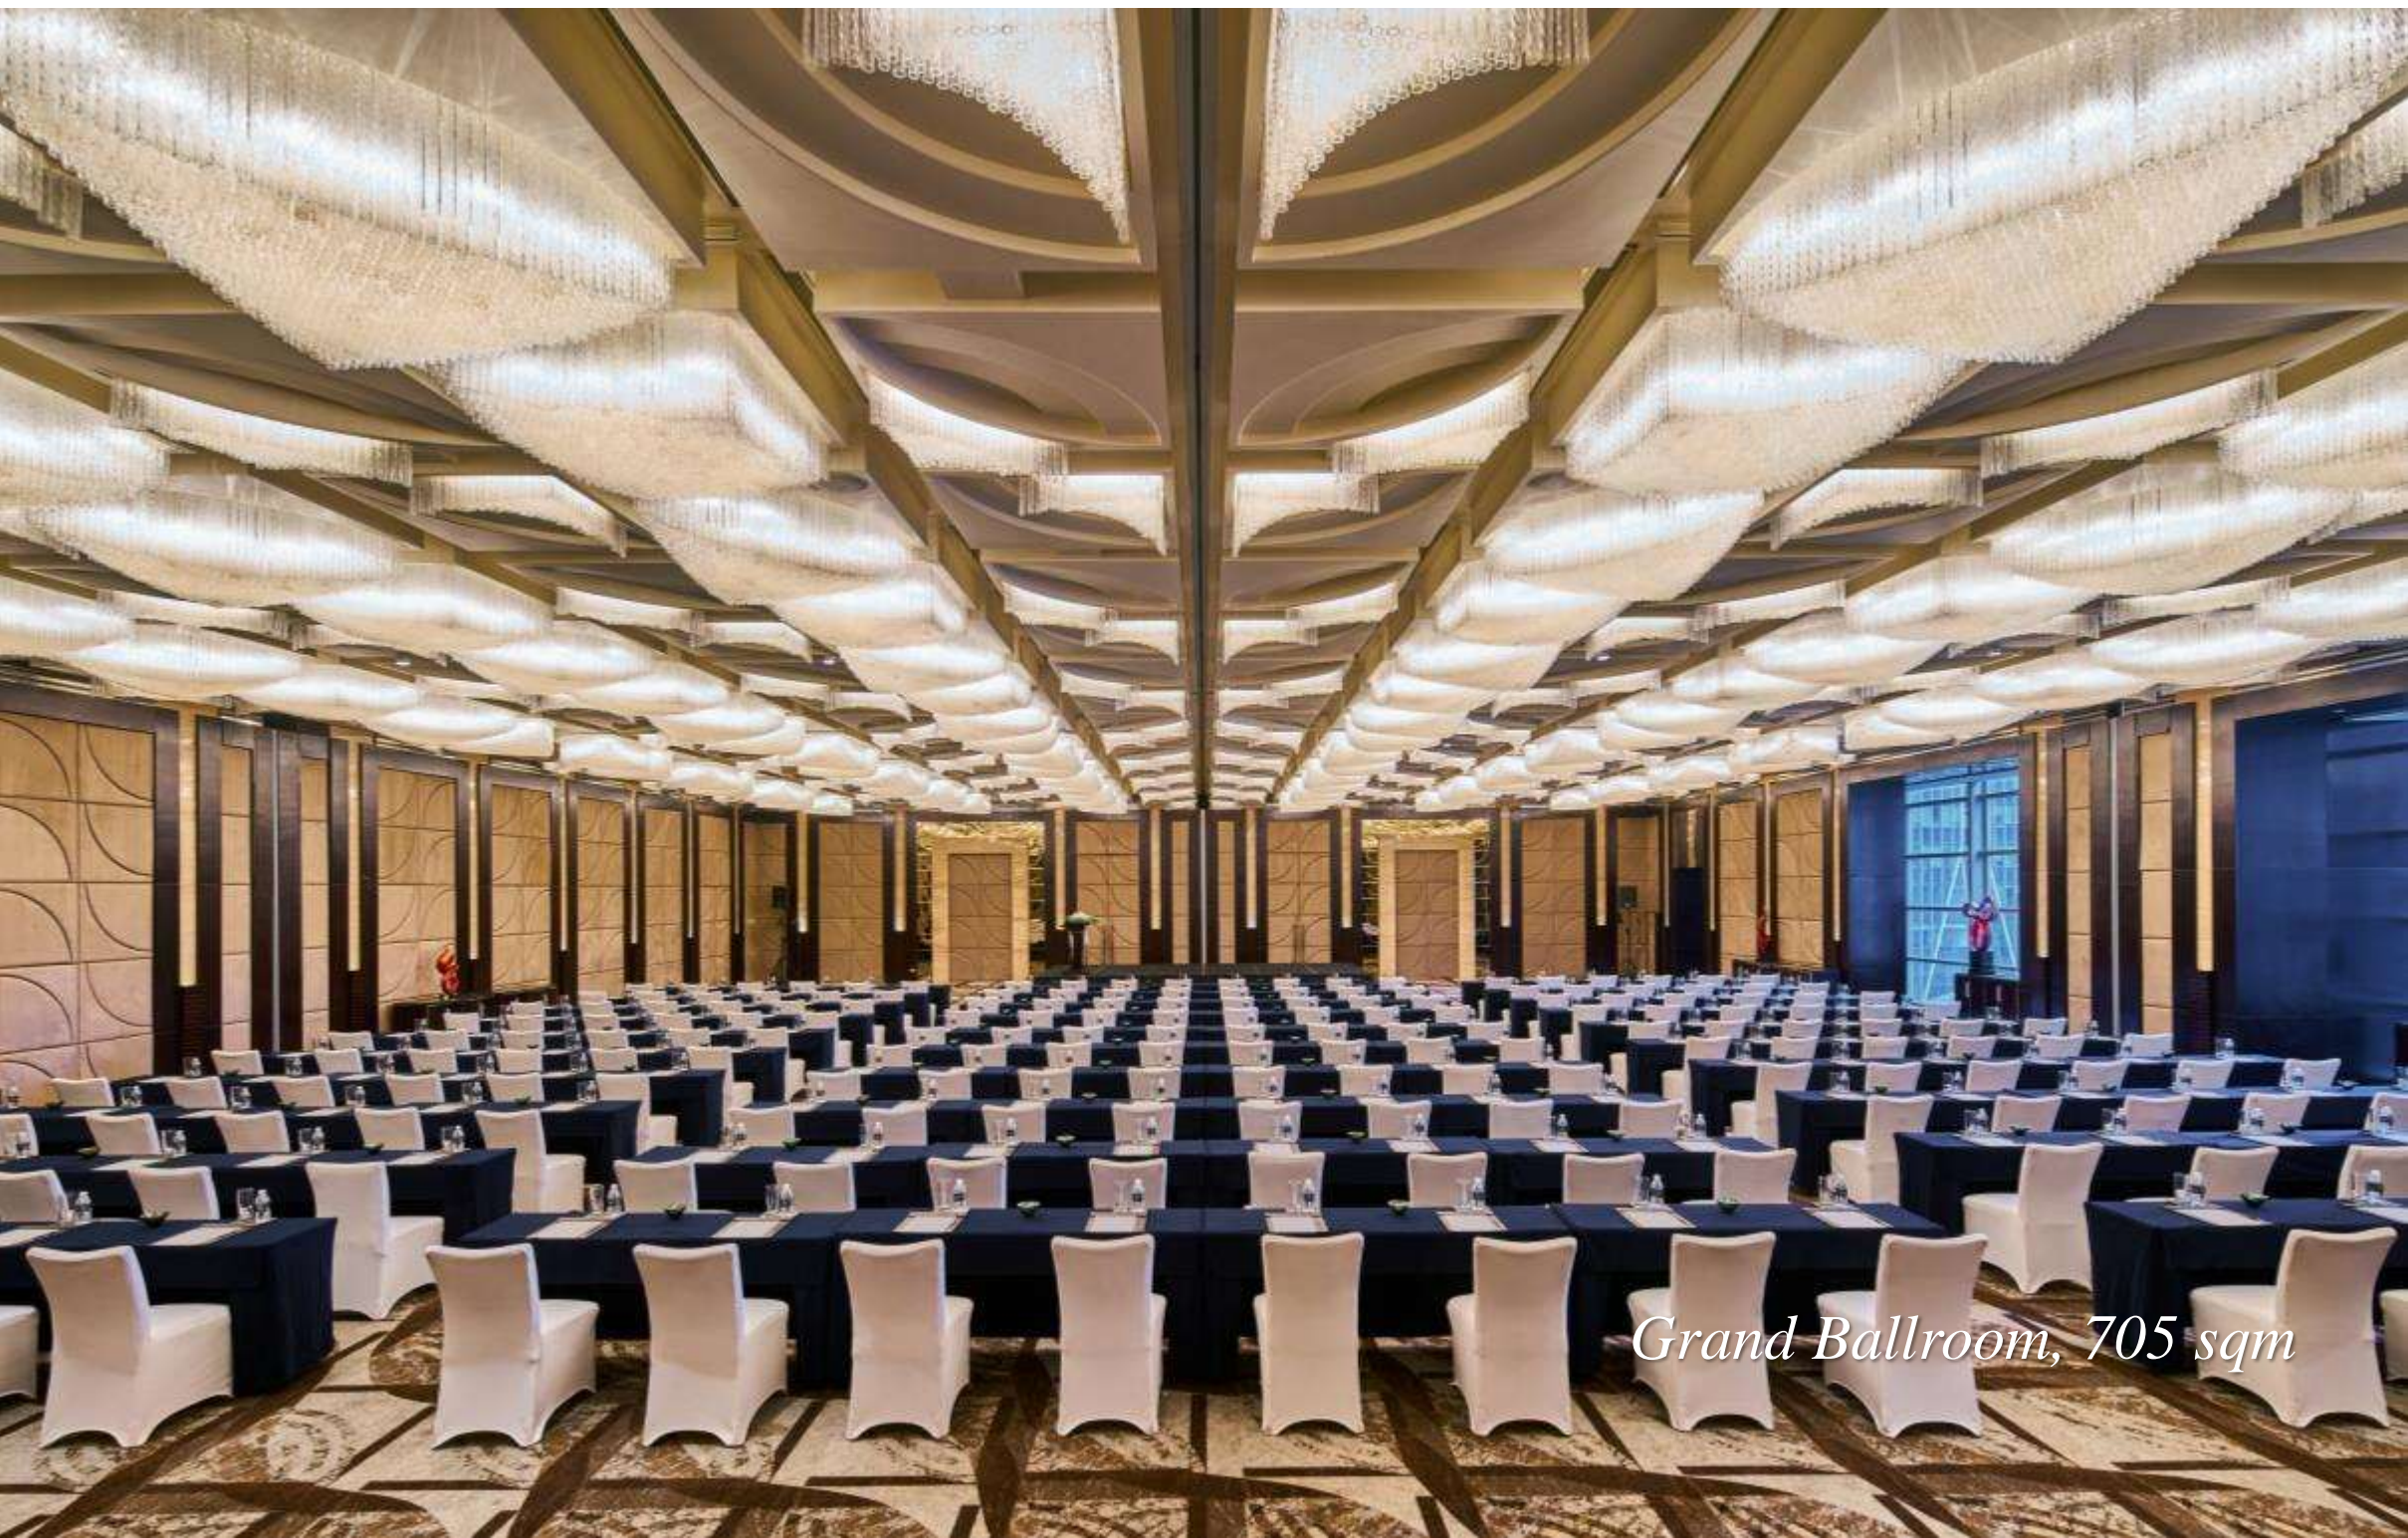

EVENT SPACE

	SIZE (sqm / sqft)	Height (m / ft)	Cocktail	Theatre	Classroom	Banquet	Boardroom	U- Shape
3rd FLOOR								
Grand Ballroom <input type="checkbox"/>	705 / 7588	4.7 / 15.4	720	600	360	360		
Ballroom 1 <input type="checkbox"/>	176 / 1894	4.7 / 15.4	180	140	80	80		
Ballroom 2	176 / 1894	4.7 / 15.4	180	140	80	80		
Ballroom 3 <input type="checkbox"/>	176 / 1894	4.7 / 15.4	180	140	80	80		
Ballroom 4	176 / 1894	4.7 / 15.4	180	140	80	80		
Ballroom 1+2 <input type="checkbox"/>	350 / 3767	4.7 / 15.4	360	280	160	160		
Ballroom 3+4 <input type="checkbox"/>	350 / 3767	4.7 / 15.4	360	280	160	160		
Huangpu Ballroom <input type="checkbox"/>	250 / 2497	5 / 16.4	180	180	120	120		
Hengshan Room 2	70 / 753	3.4 / 11.1	50	50	30	40	30	24
Huashan Room 3	68 / 731	2.6 / 8.5	50	50	30	40	30	24
Songshan Room 5 <input type="checkbox"/>	97 / 1044	2.6 / 8.5	80	80	50	50	42	36
Huangshan Room 6 <input type="checkbox"/>	38 / 409	2.6 / 8.5	40			30	12	15
Wutaishan Room 7 <input type="checkbox"/>	34 / 366	2.5 / 8.5	30			20	12	12
Putuoshan Room 10 <input type="checkbox"/>	136/1464	3.4/11.1	80	80	42	50	18	30
Huangpu Foyer <input type="checkbox"/> <i>Shared foyer</i>	478 / 5145	4.7 / 15.4	500					
Yangzi Foyer <input type="checkbox"/> <i>Private foyer</i>	200 / 2152	4.7 / 15.4	120					
1st and 2nd FLOOR								
Havana <input type="checkbox"/>	318 / 3422	5 / 16.4	200	150	80	100		
Suntime <input type="checkbox"/>	180 / 1937	5 / 16.4	150	150	80	150		
The Terrace <input type="checkbox"/>	182 / 1959		100	100		70		

meeting room with daylight

Floor Plan of 3rd Floor

GRAND KEMPINSKI HOTEL SHANGHAI
EVENT SPACE

Kempinski

Grand Ballroom, 705 sqm

GRAND KEMPINSKI HOTEL SHANGHAI
EVENT SPACE

Kempinski

Huangpu Ballroom, 250 sqm