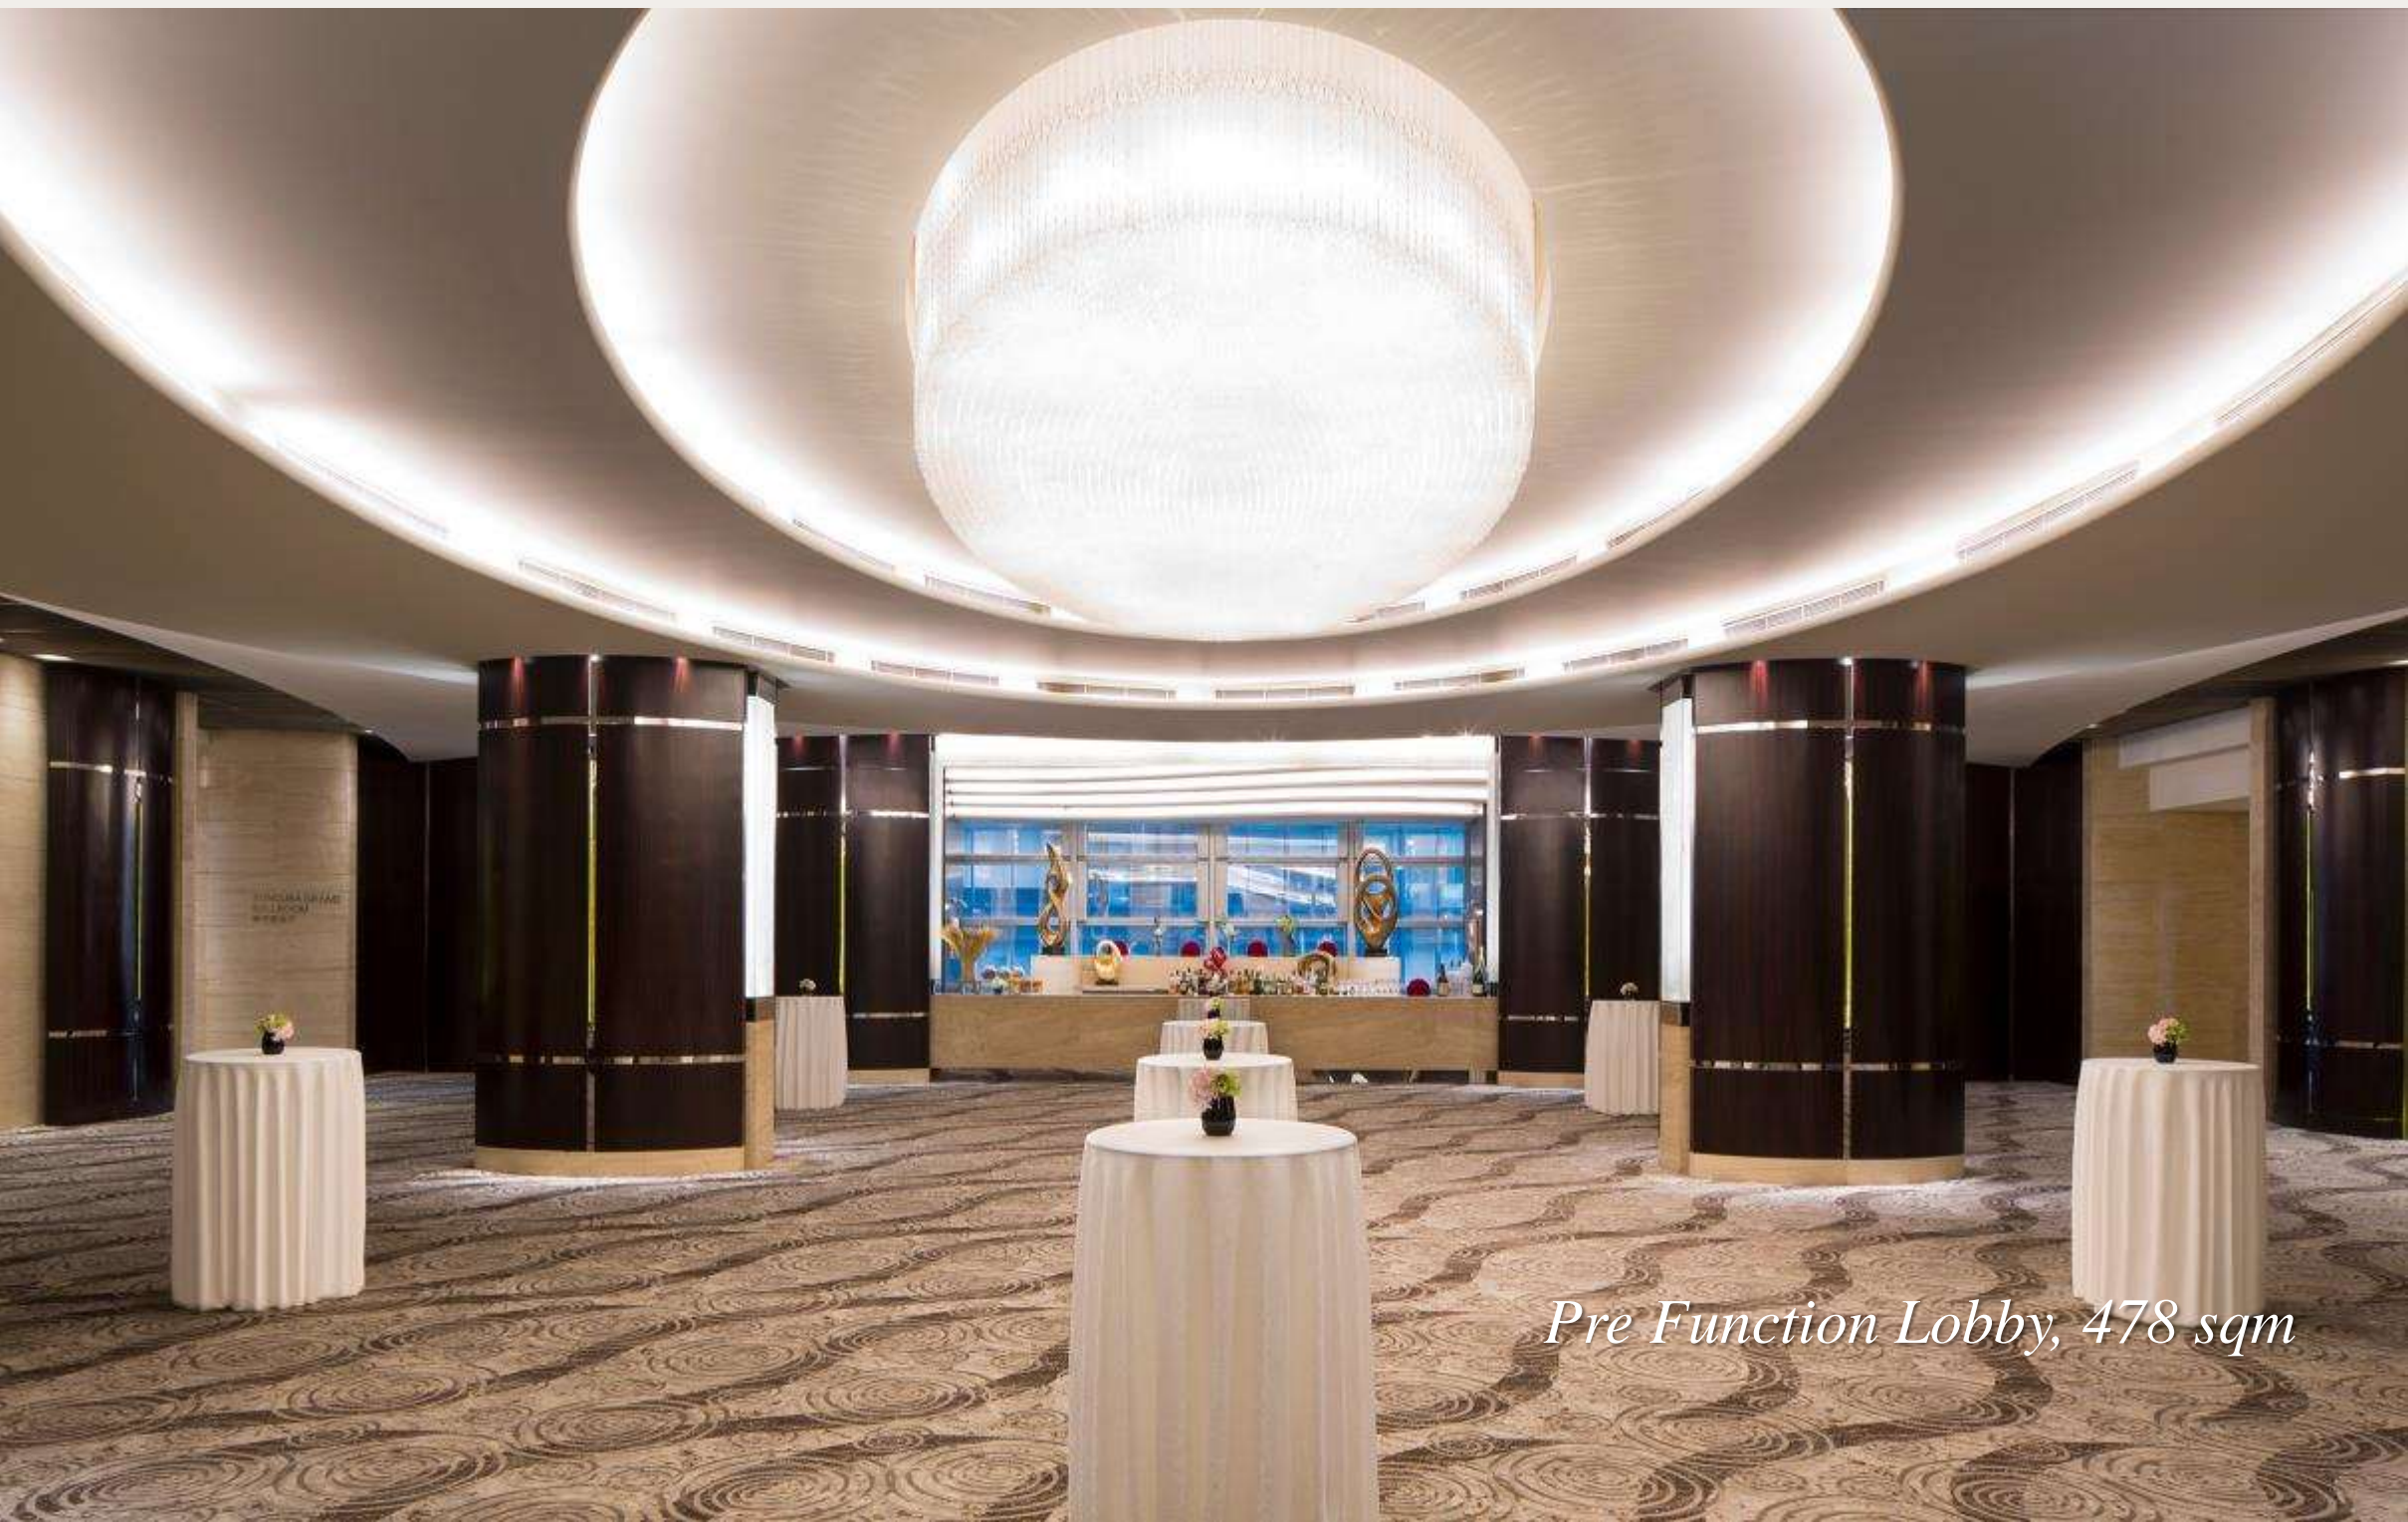

EVENT SPACE

	SIZE (sqm / sqft)	Height (m / ft)	Cocktail	Theatre	Classroom	Banquet	Boardroom	U- Shape
3rd FLOOR								
Grand Ballroom <input type="checkbox"/>	705 / 7588	4.7 / 15.4	720	600	360	360		
Ballroom 1 <input type="checkbox"/>	176 / 1894	4.7 / 15.4	180	140	80	80		
Ballroom 2	176 / 1894	4.7 / 15.4	180	140	80	80		
Ballroom 3 <input type="checkbox"/>	176 / 1894	4.7 / 15.4	180	140	80	80		
Ballroom 4	176 / 1894	4.7 / 15.4	180	140	80	80		
Ballroom 1+2 <input type="checkbox"/>	350 / 3767	4.7 / 15.4	360	280	160	160		
Ballroom 3+4 <input type="checkbox"/>	350 / 3767	4.7 / 15.4	360	280	160	160		
Huangpu Ballroom <input type="checkbox"/>	250 / 2497	5 / 16.4	180	180	120	120		
Hengshan Room 2	70 / 753	3.4 / 11.1	50	50	30	40	30	24
Huashan Room 3	68 / 731	2.6 / 8.5	50	50	30	40	30	24
Songshan Room 5 <input type="checkbox"/>	97 / 1044	2.6 / 8.5	80	80	50	50	42	36
Huangshan Room 6 <input type="checkbox"/>	38 / 409	2.6 / 8.5	40			30	12	15
Wutaishan Room 7 <input type="checkbox"/>	34 / 366	2.5 / 8.5	30			20	12	12
Putuoshan Room 10 <input type="checkbox"/>	136/1464	3.4/11.1	80	80	42	50	18	30
Huangpu Foyer <input type="checkbox"/> <i>Shared foyer</i>	478 / 5145	4.7 / 15.4	500					
Yangzi Foyer <input type="checkbox"/> <i>Private foyer</i>	200 / 2152	4.7 / 15.4	120					
1st and 2nd FLOOR								
Havana <input type="checkbox"/>	318 / 3422	5 / 16.4	200	150	80	100		
Suntime <input type="checkbox"/>	180 / 1937	5 / 16.4	150	150	80	150		
The Terrace <input type="checkbox"/>	182 / 1959		100	100		70		

GRAND KEMPINSKI HOTEL SHANGHAI
EVENT SPACE

Kempinski

Songshan Room, 97 sqm

GRAND KEMPINSKI HOTEL SHANGHAI
EVENT SPACE

Kempinski

Pre Function Lobby, 478 sqm

GRAND KEMPINSKI HOTEL SHANGHAI
EVENT SPACE

Kempinski

Crystal Foyer, 200 sqm

GRAND KEMPINSKI HOTEL SHANGHAI
EVENT SPACE

Kempinski

Grand Kempinski Hotel
Shanghai
CHINA
上海凯宾斯基大酒店

Putuoshan Room 10, 136 sqm

Floor Plan of 2nd Floor

GRAND KEMPINSKI HOTEL SHANGHAI
EVENT SPACE